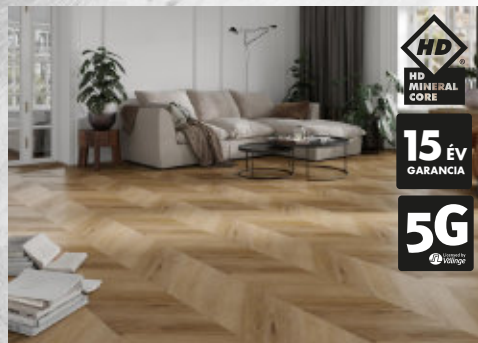

AFIRMAX EXKLUZÍV

CHEVRON

Az **AFIRMAX** Chevron klikkes rendszerű SPC ásványi anyag tartalmú melegburkolat exkluzív megjelenést kölcsönöz minden belső térnek. A termék 100%-ban vízálló, fürdőszobába is ajánlott. Ideális padlófűtéshez. A Chevron padló lerakásához a Solid Step Professional alátét szükséges.

CHEVRON FRISCO OAK
CLC 41472

15.990 Ft/m²

Solid Step padlóalátét:
1.990 Ft/m²