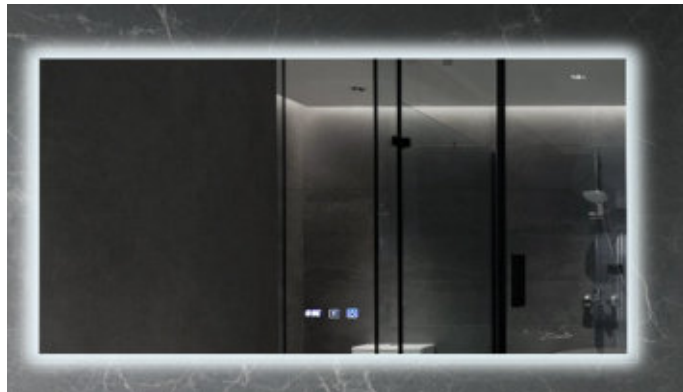

## FUNTY

Szögletes, 5mm vastag, keret nélküli tükör, érintőkapcsolóval, páramentesítővel, idő és hőmérséklet-kijelzéssel.

**FUNTY8050** (80×50 cm)  
PWSR-09252370845

**87.990 Ft**

**FUNTY9055** (90×55 cm)  
PWSR-09252370846