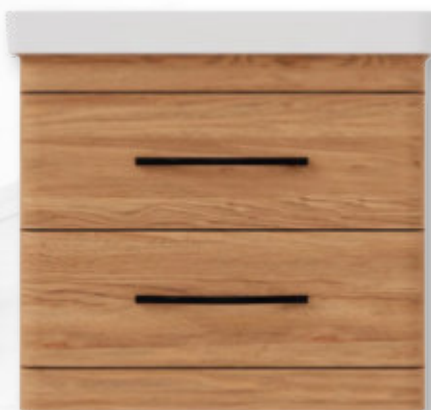

LUXOR FA

60 ÉS 80 CM SZÉLESSÉGBEN

LUXOR FA60

Fahatású fóliázott függesztett soft-close rendszerű két fiókos fürdőszobabútor kerámia mosdókagylóval

(60,5×56×46 cm)

1006-11060

218.990 Ft

LUXOR FA80

Fahatású fóliázott függesztett soft-close rendszerű két fiókos fürdőszobabútor kerámia mosdókagylóval

(80,5×56×46 cm)

1011-11080

255.990 Ft

LUXOR FA60 ART

Fahatású fóliázott polcozott tükrösszekrény LED-világítással

(60×76×13 cm)

1008

119.690 Ft

LUXOR FA80 ART

Fahatású fóliázott polcozott tükrösszekrény LED-világítással

(80×76×13 cm)

1013

131.990 Ft

LUXOR FAV VERTIKAL

Fahatású függesztett ceruzaszekrény - felső része polcos, alsó része szennyestartó kosaras

(35×160×37,7 cm)

1029

142.390 Ft

Antracit és fahatású bútoraink króm fogantyúval is kérhetőek, 6.350 Ft/bútor felárral.