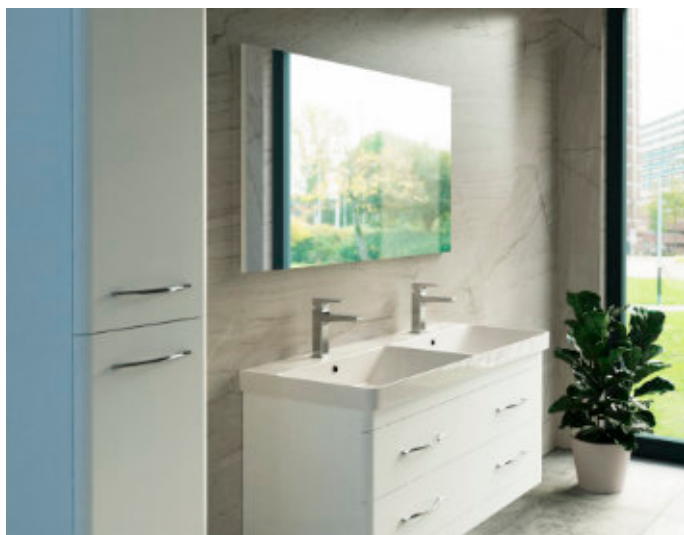

LUXOR FEHÉR

Lekerekített lágy ívek a harmóniára hangolva

60 ÉS 80 CM SZÉLESSÉGBEN

LUXOR F60

Magasfényű fehér festett függesztett soft-close rendszerű két fiókos fürdőszobabútor kerámia mosdókagylóval

(60,5×56×46 cm)

0803-11060

218.990 Ft

LUXOR F80

Magasfényű fehér festett függesztett soft-close rendszerű két fiókos fürdőszobabútor kerámia mosdókagylóval

(80,5×56×46 cm)

0753-11080

255.990 Ft

LUXOR F60 ART

Magasfényű fehér festett polcozott tükrösszekrény LED-világítással

(60×76×13 cm)

0762

119.690 Ft

LUXOR F80 ART

Magasfényű fehér festett polcozott tükrösszekrény LED-világítással

(80×76×13 cm)

0755

131.990 Ft

LUXOR F

Magasfényű fehér festett függesztett polcozott ceruzaszekrény

(35×160×37,7 cm)

0805

142.390 Ft

LUXOR FV VERTIKAL

Magasfényű fehér festett függesztett ceruzaszekrény - felső része polcos alsó része szennyestartó kosaras

(35×160×37,7 cm)

0765

142.390 Ft

LUXOR 120F

Magasfényű fehér festett függesztett soft-close rendszerű széles, két fiókos fürdőszobabútor kerámia mosdókagylóval

(122×50,5×51,5 cm)

1132LUXOR

359.990 Ft

* A LUXOR 120-as bútor kérésre fahatású és antracit színekben is elérhető.